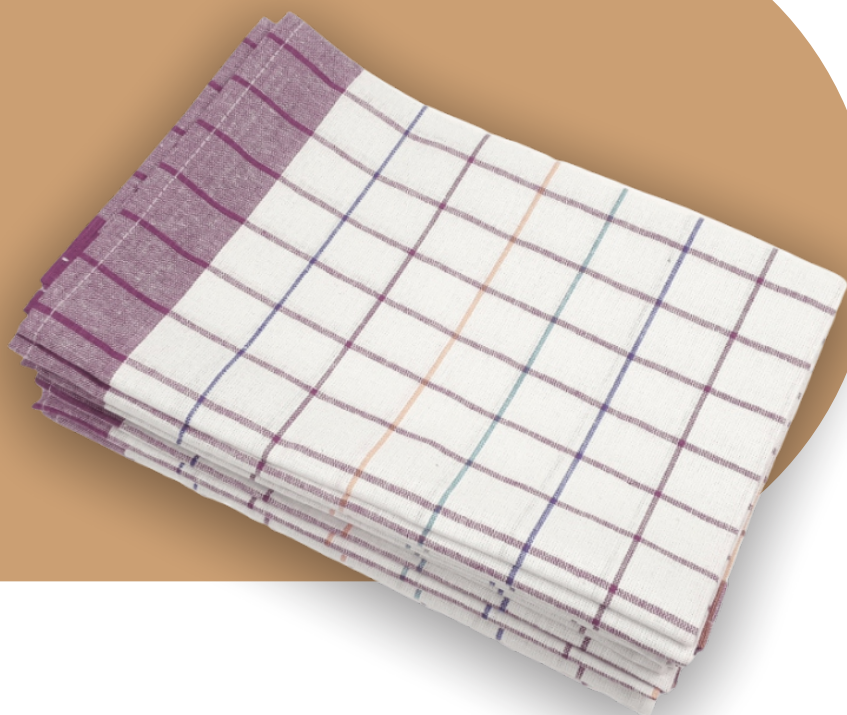

Kuhinjske krpe

KARO

Sestava: 100% bombaž

Gramatura: 190 g/m²

Vzorec: karo

Velikost: 50x70

Barva: bordo, modra

Kuhinjske krpe

BOMBAŽ LAN

Sestava: 50% bombaž / 50% lan

Gramatura: 220 g/m²

Vzorec: karo

Velikost: 50x70

Barva: rumena, zelena