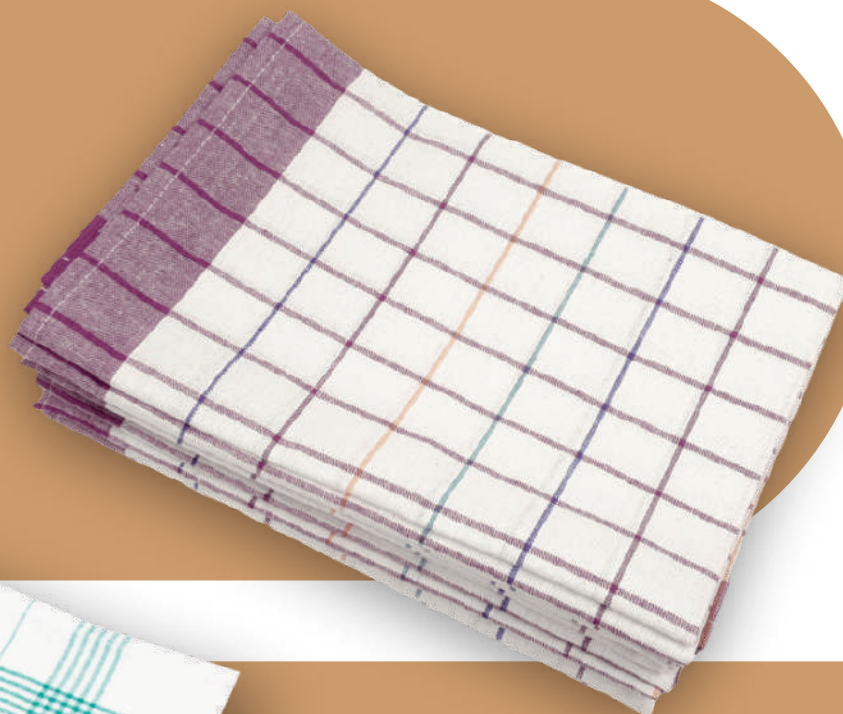

Kuhinjske krpe

BOMBAŽ LAN

Sestava: 50% bombaž / 50% lan

Gramatura: 220 g/m²

Vzorec: karo

Velikost: 50x70

Barva: rumena, zelena